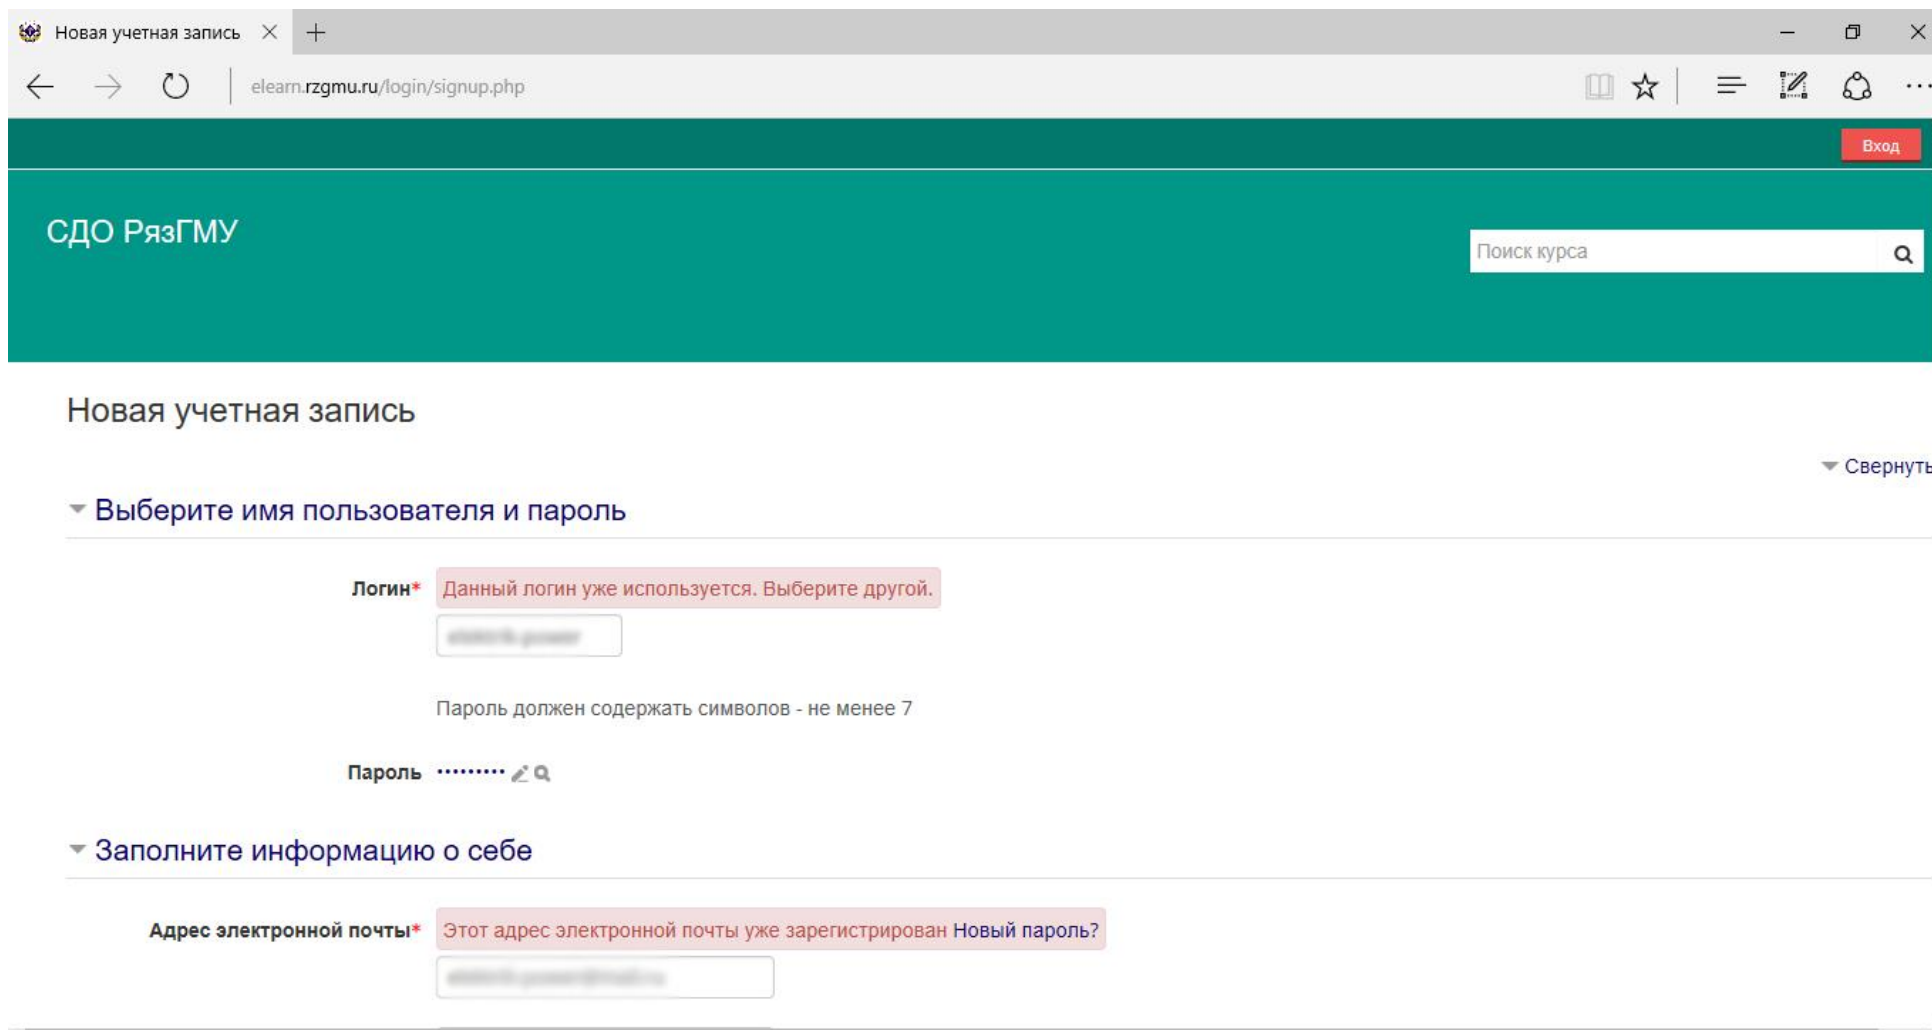

В поля фамилия и имя вводятся реальные и полные данные!

Секретный вопрос – поле создано для защиты сайта от автоматических регистраций. На странице представлены две картинки с изображенными на них цифрами или латинскими буквами. Такой текст без труда распознает реальный человек, но не может понять бот (робот, автоматически создающий учетный записи на сайтах, на пример для спама или поиска уязвимостей в коде). Необходимо ввести через пробел символы в двух картинок.